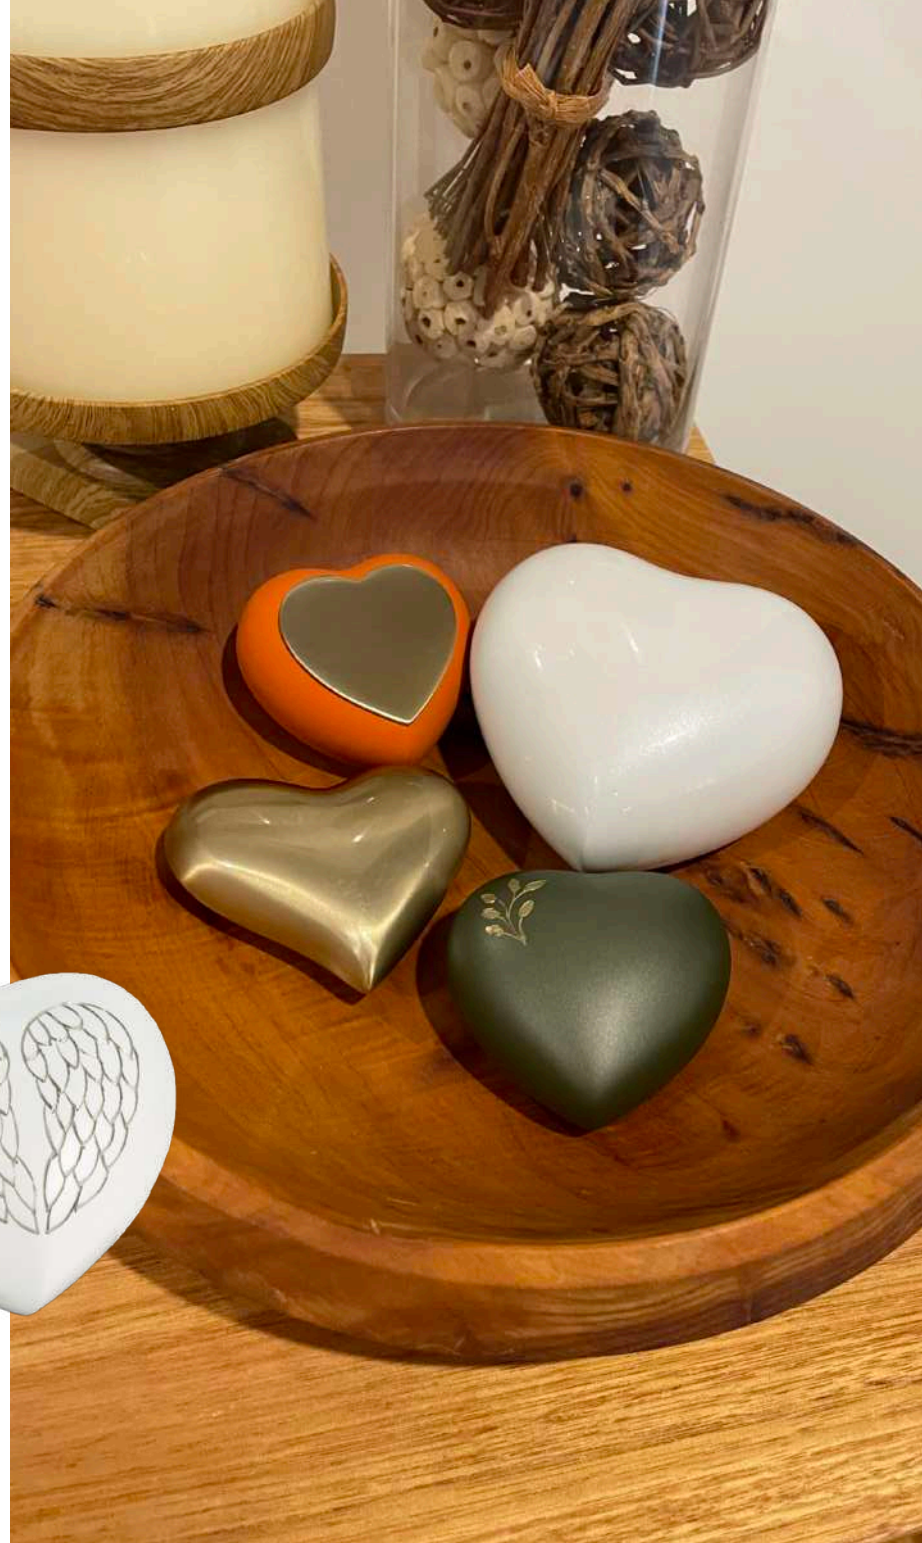

(brass)
Hearts: 11.4L x 11.4W x 5.8H cm
Stand: 7.6L x 7.6W x 8.1H cm

Pearl White
AU2792H

Cherry MDF Stand
AUCMACHS

Pearl Blue
AU2790H

Sky Blue
AU2900H

White MDF Stand
AUCMAWHS

Pearl Pink
AU2791H

Pearl Angel Wings
AU2794H